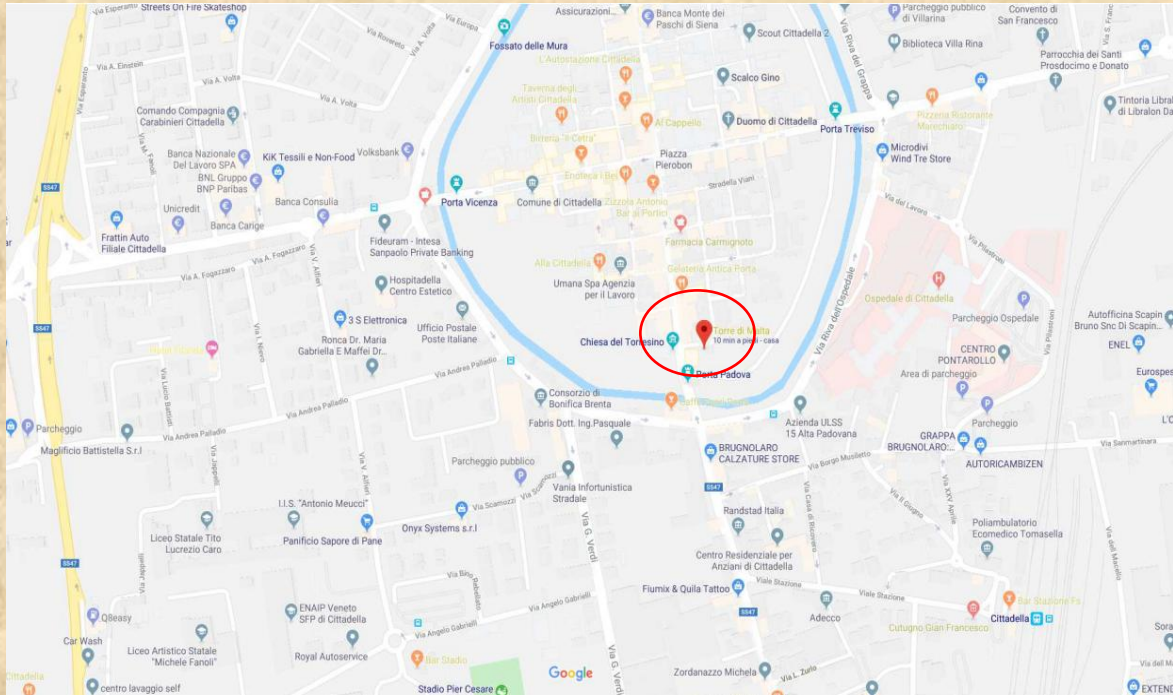

ASSOCIAZIONE CULTURALE San Giorgio
CRUT Centro Risorse Università Territorio
Festival e Concorsi Internazionali di Musica Città Murata

IMC Walled Town

V Edizione 1-5/16-5-2020

Cittadella, Italy

www.concorsocittamura.com

www.festivalcittamura.com

TORRE DI MALTA

<https://goo.gl/maps/E1sq1Prr7CK2>

ASSOCIAZIONE CULTURALE San Giorgio
CRUT Centro Risorse Università Territorio
Festival e Concorsi Internazionali di Musica Città Murata

IMC Walled Town

V Edizione 1-5/16-5-2020

Cittadella, Italy

www.concorsocittamura.com

www.festivalcittamura.com